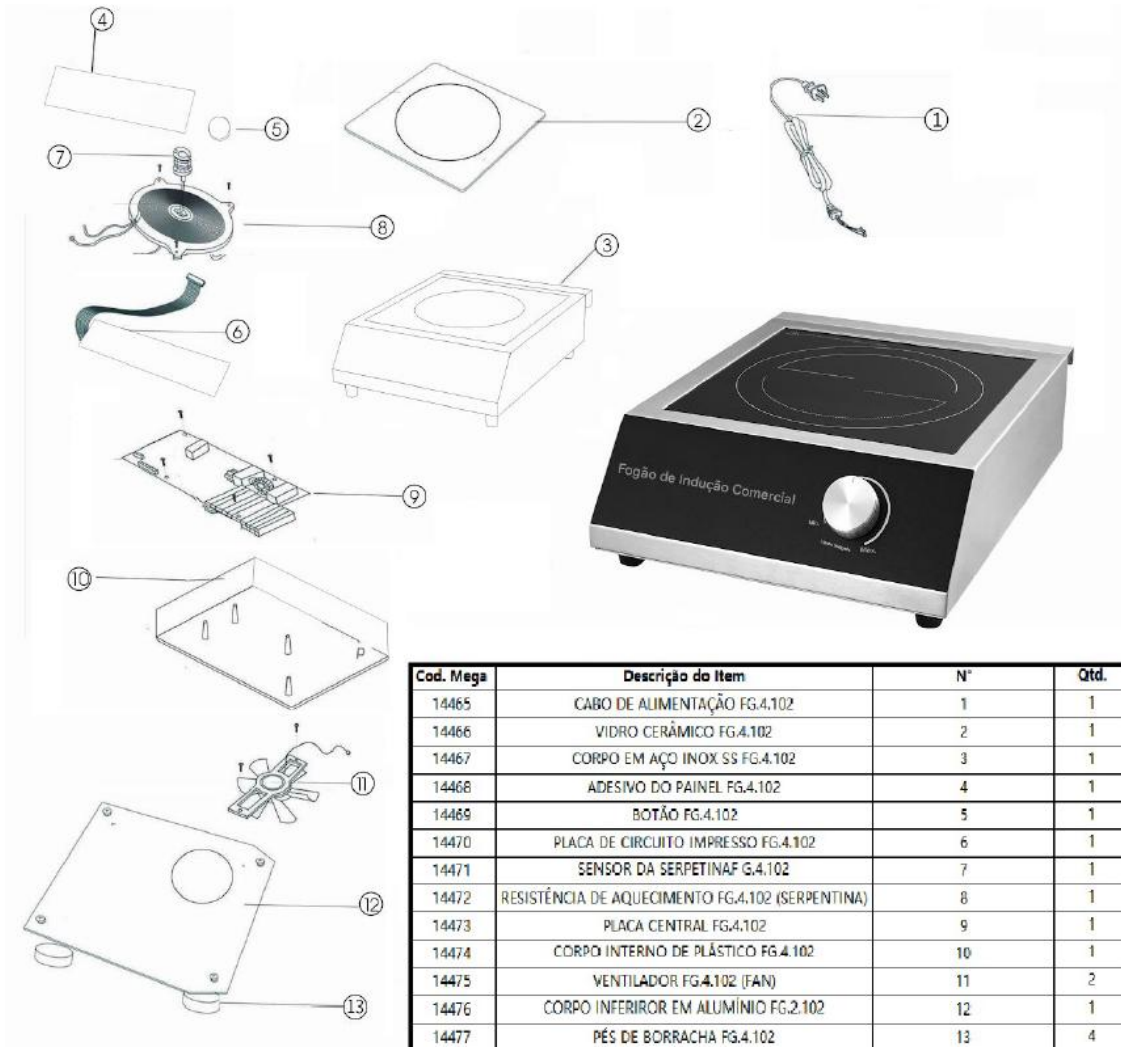

CTP – CADASTRO TÉCNICO DO PRODUTO

PRODUTO	FOGÃO DE INDUÇÃO 220V SPEEDCOOK 3500W
MODELO	FG.4.102
VOLTAGEM	220V
CÓDIGO DO MEGA	14374
MARCA (NOME QUE VÊM ESCRITO)	MARCPRO
DESCRIÇÃO DO PRODUTO NA NOTA FISCAL	FOGÃO DE INDUÇÃO 220V SPEEDCOOK 3500W
DIMENSÕES DO PRODUTO SEM EMBALAGEM (C x L x A mm)	440 x 340 x 120 mm
DIMENSÕES DO PRODUTO COM EMBALAGEM (C x L x A mm)	525 x 415 x 190 mm
POTÊNCIA (WATTS)	3500 W
CONSUMO (KW/h)	3,5 kW/h
COR	INOX
NUMERO NCM	84198190
NUMERO DO EAN	7898131069545
PESO LIQUIDO	6,0 KG
PESO BRUTO	6,8 KG
PRODUTO NACIONAL OU INTERNACIONAL	INTERNACIONAL
CABO DE SAIDA	CABO 3 X 1,5 mm ²
FIOS INTERNOS	FIOS DE 1,5 mm ²
TERMOSTATO	N/A
TERMOSTATO DE SEGURANÇA	N/A
MATERIAIS	AÇO INOX COMPONENTES ELÉTRICOS

VISTA DO PRODUTO

CAPACIDADE DE CARGA
30,0
KG